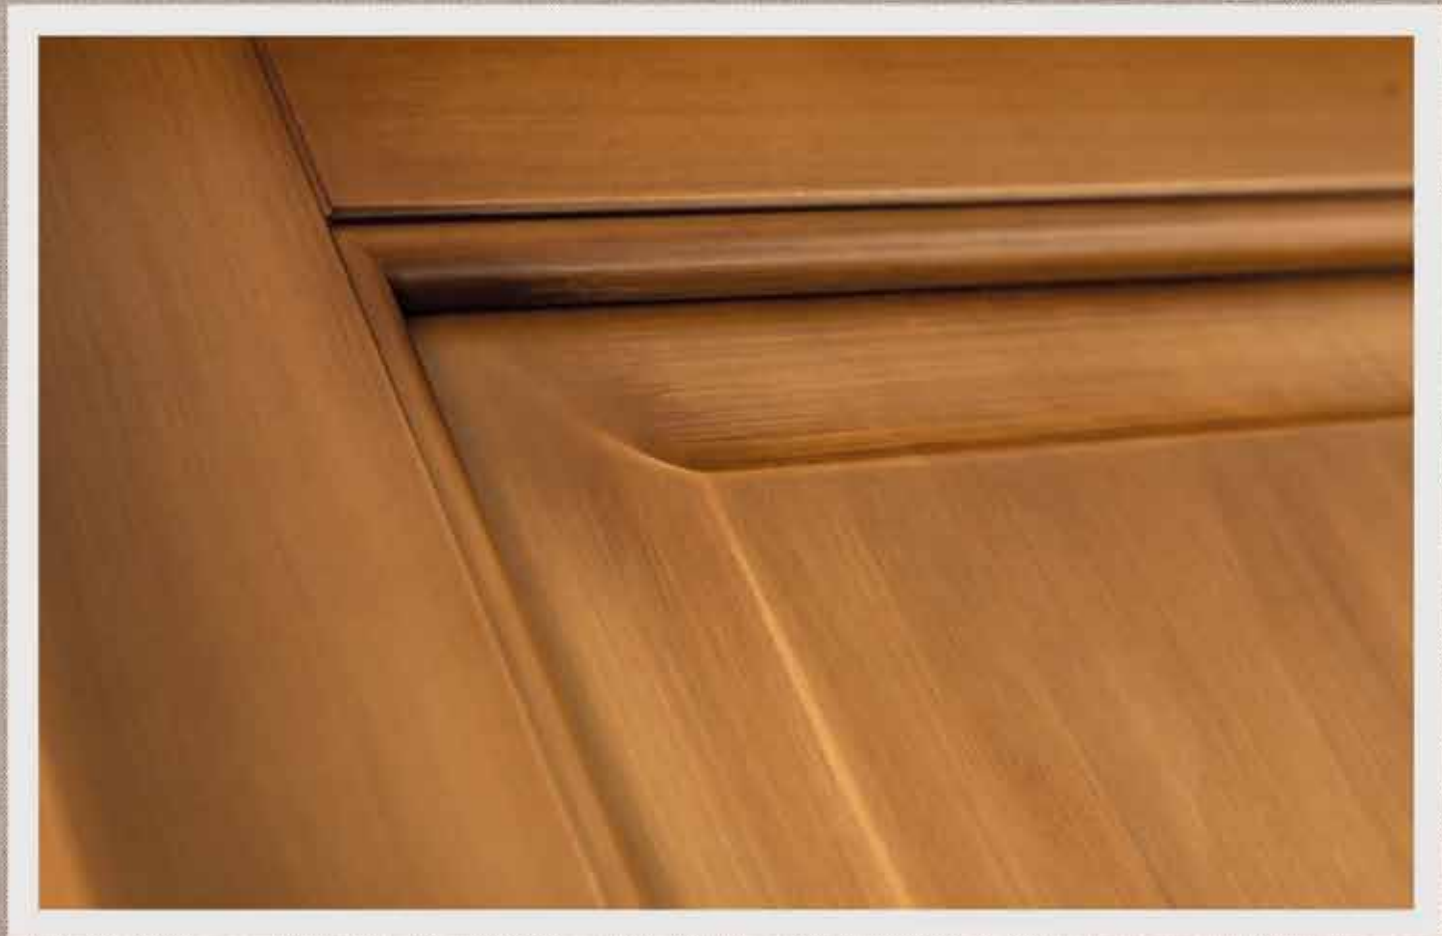

legnoform
Lo stile italiano apre le porte

collezione
Prima

PORTE IN LEGNO MASSELLO

legnoform

PORTE IN LEGNO MASSELLO
SOLID WOOD DOORS

Prima

LA NUOVA COLLEZIONE
THE NEW COLLECTION

Prima, la collezione di porte in legno massello di Tulipwood, si evolve e si rinnova, arricchendosi di un'ampia gamma di nuovi modelli disponibili in finiture ancora più raffinate e ricercate con un'ampia scelta di capitelli e coprifili realizzati ad arte per impreziosire le vostre porte. E arredare con stile ogni ambiente.