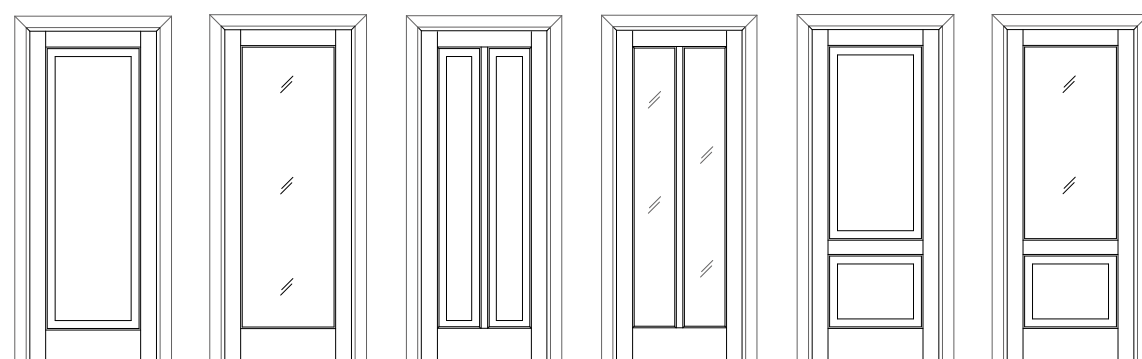

Prima

Porte in legno massello di Tulipwood. Ogni modello è disponibile nella versione a 2 battenti e predisposto per vetro. Coprifili lisci a 45°.

Solid Tulipwood doors. Each model is available in the double-door version and can be fitted with glass. Smooth casings with 45° cut.

I Modelli - The Models

cod. P-11   cod. P-12   cod. P-32   cod. P-42   cod. P-14   cod. P-13