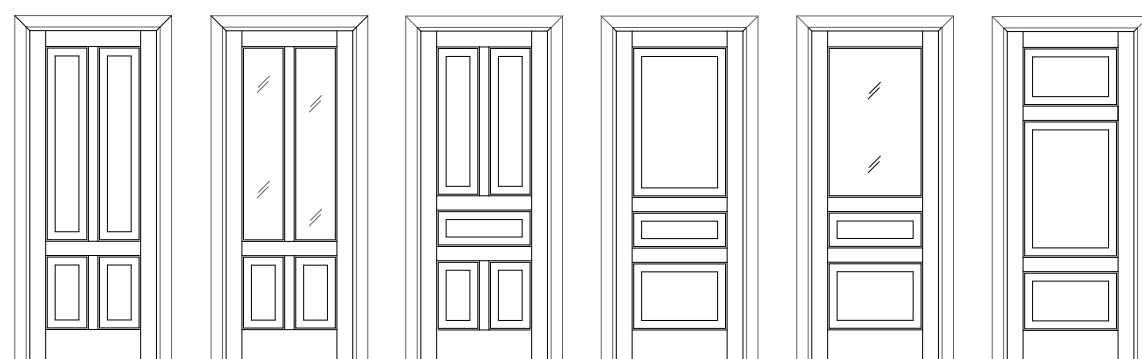

cod. P-40   cod. P-44   cod. P-50   cod. P-30   cod. P-34   cod. P-31